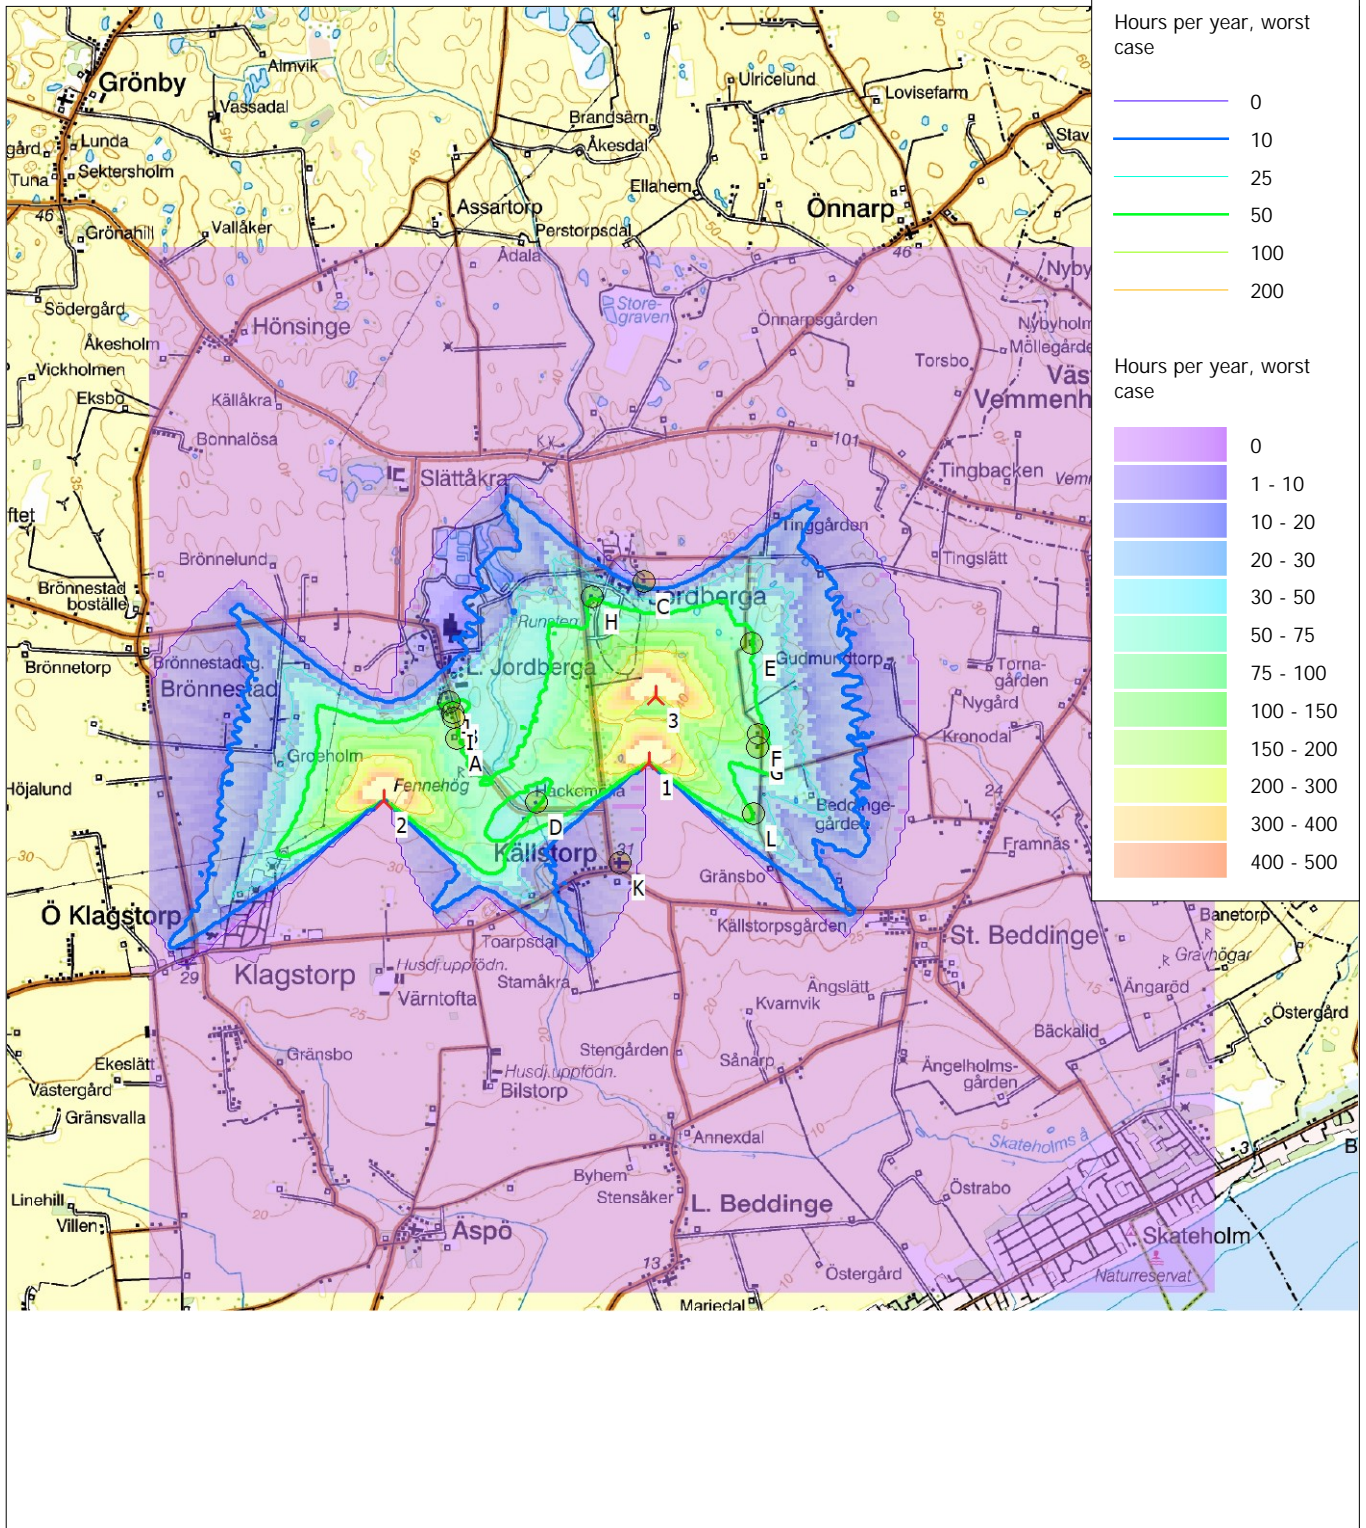

SHADOW - Map

Calculation: 160119

0 500 1000 1500 2000 m

Map: Terrängkarta , Print scale 1:50 000, Map center SWE99TM East: 400 080 North: 6 140 910

Shadow receptor

New WTG

Flicker map level: Height Contours: CONTOURLINE_ONLINEDATA_0.wpo (1)